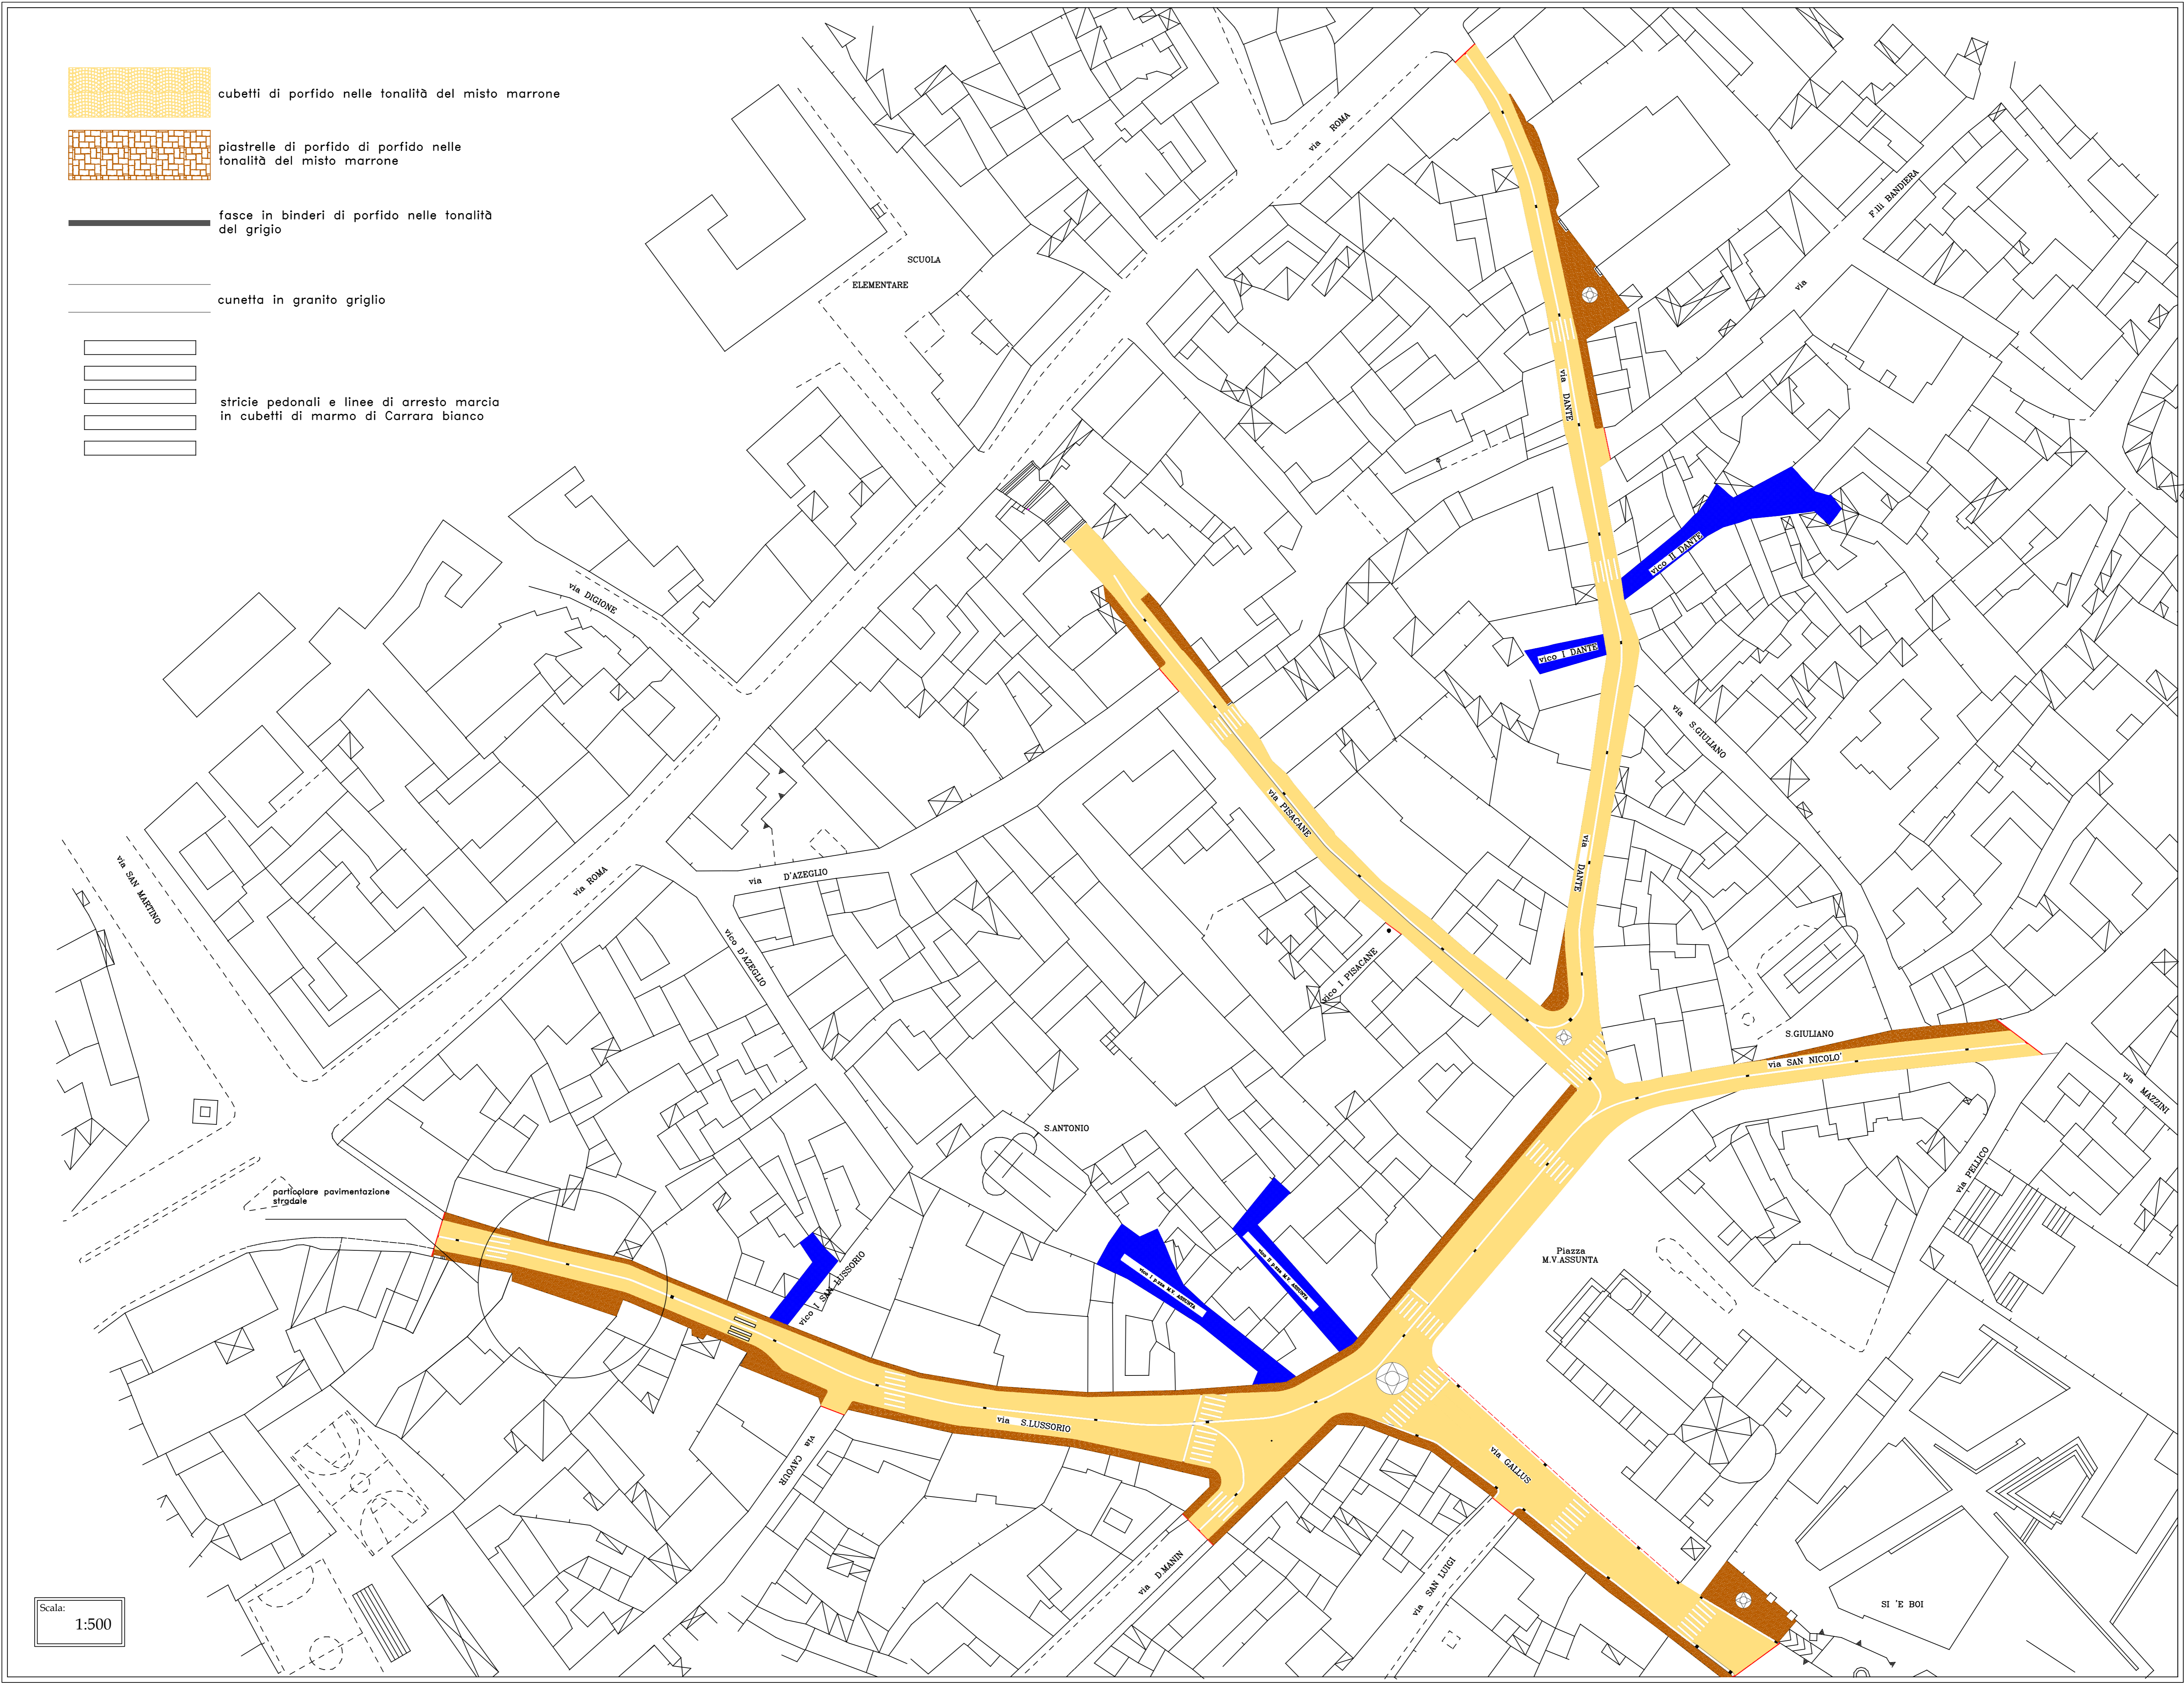

-  cubetti di porfido nelle tonalità del misto marrone
-  piastrelle di porfido di porfido nelle tonalità del misto marrone
- fasce in binderi di porfido nelle tonalità del grigio
- cunetta in granito grigio
-  strisce pedonali e linee di arresto marcia in cubetti di marmo di Carrara bianco

Scala: 1:500