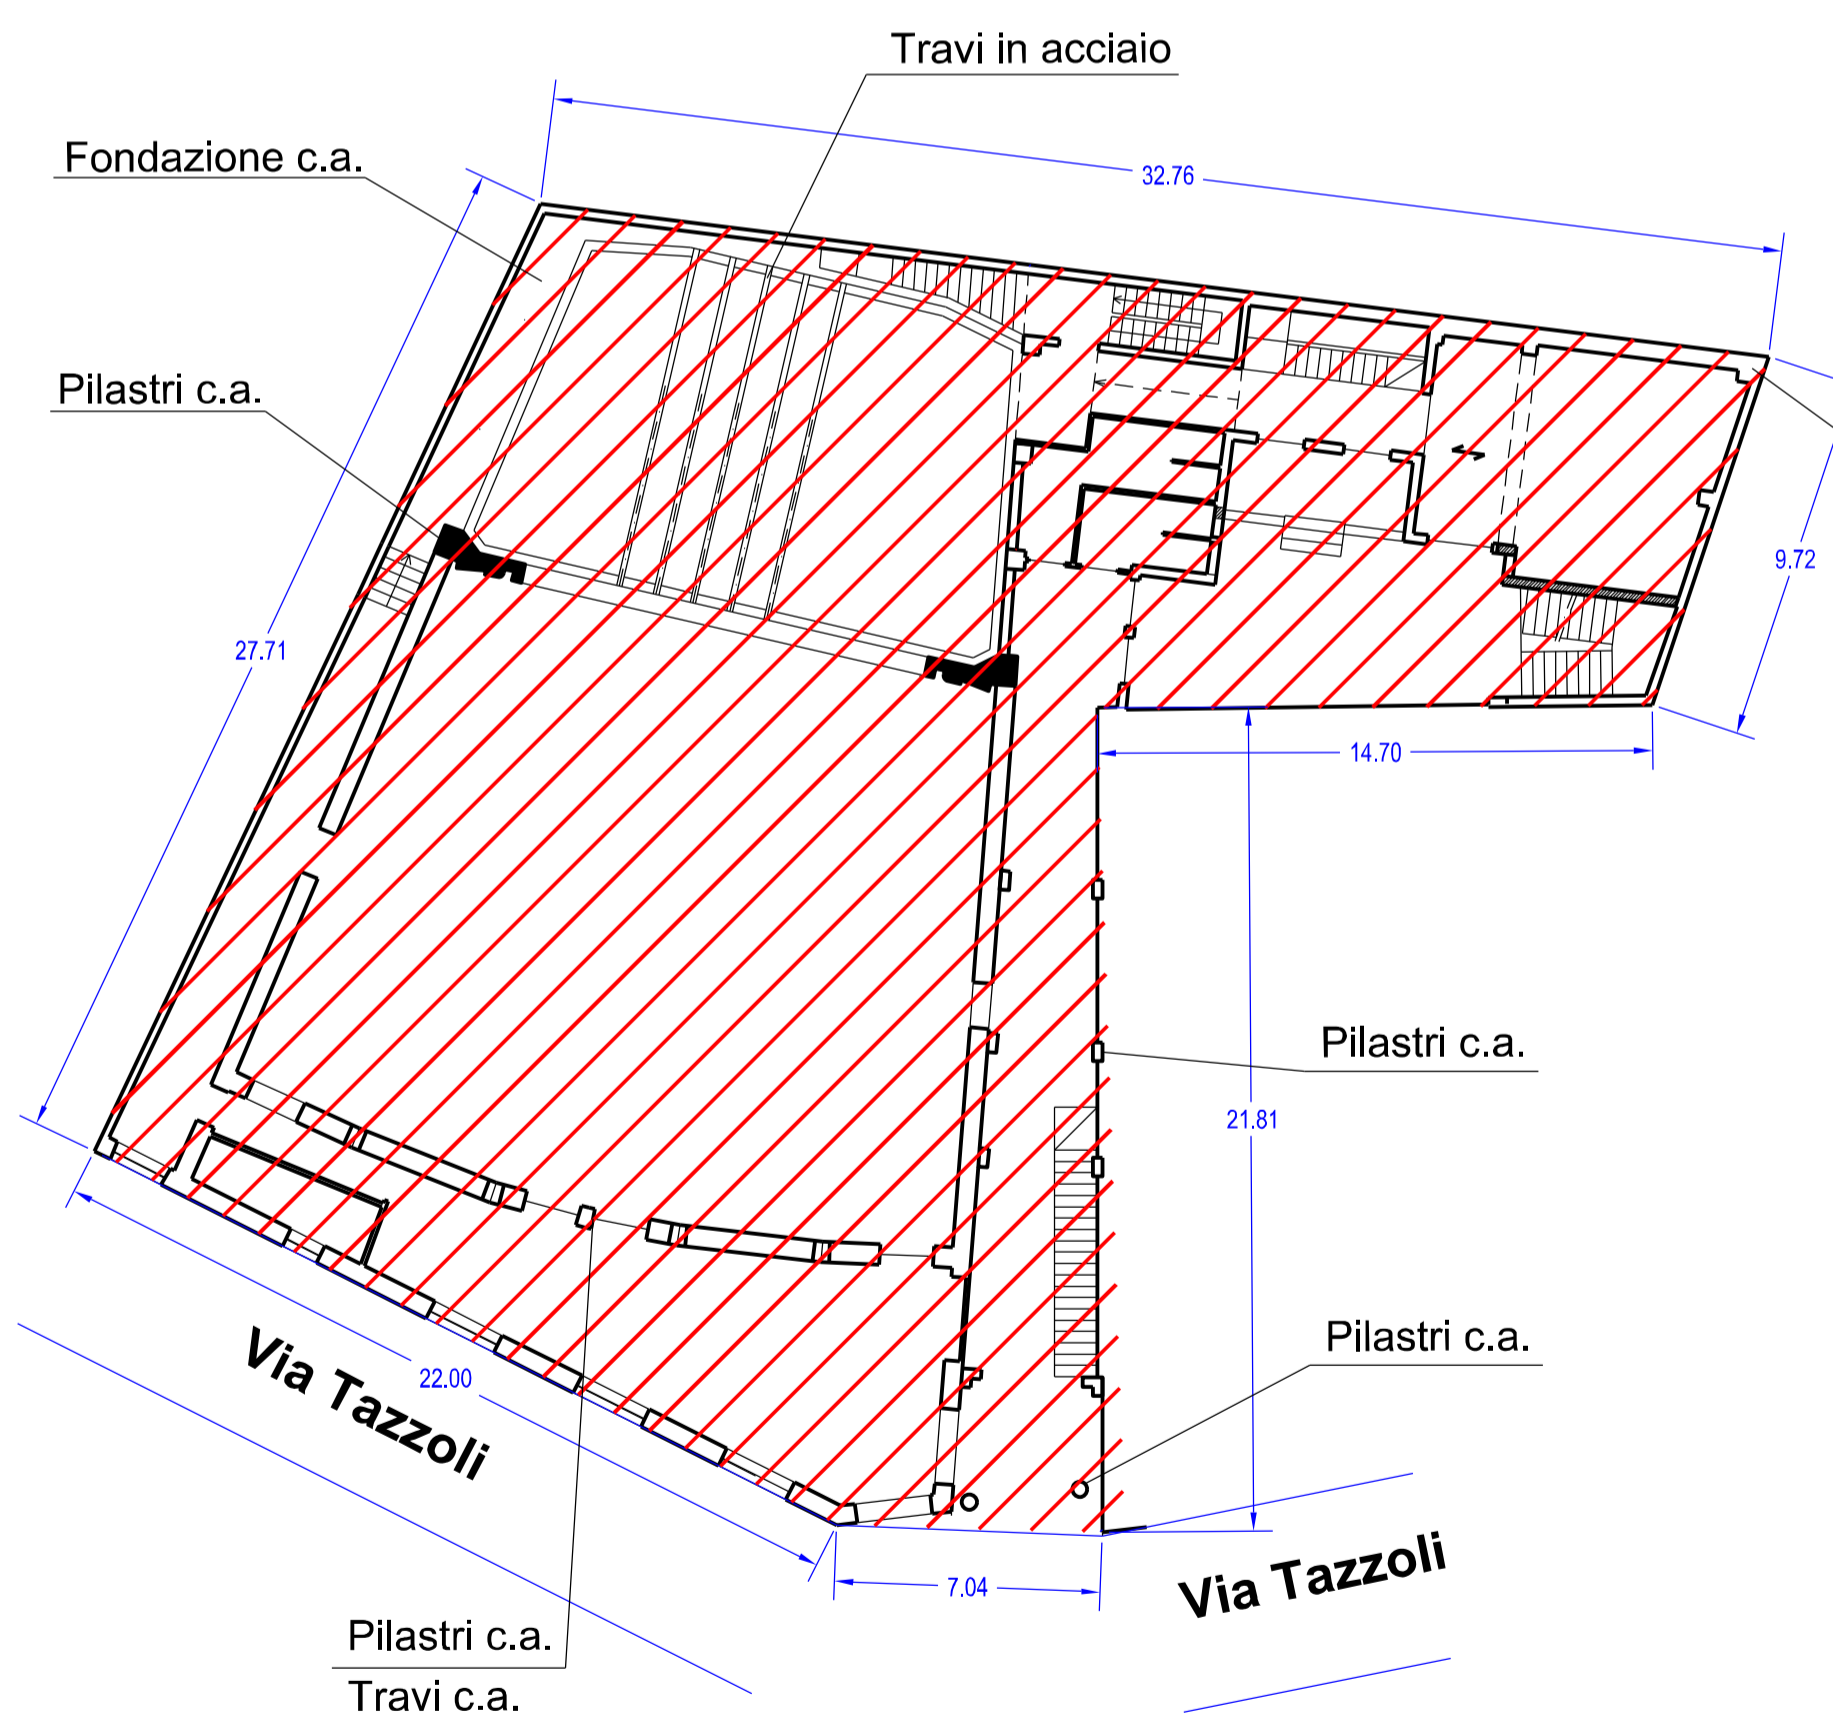

PIANO SECONDO
SCALA 1:200

PIANO TERRA
SCALA 1:200

PIANO PRIMO
SCALA 1:200

COMUNE DI SELARGIUS
Città Metropolitana di Cagliari

PROGETTO DEFINITIVO/ESECUTIVO

**LAVORI DI DEMOLIZIONE EX CINEMA ASTRA
E REALIZZAZIONE PARCHEGGI**

ELABORATO
PIANTE STATO DI FATTO

TAVOLA
02

SCALA 1:200
DATA APRILE 2019

PROGETTAZIONE
DOTT. ING. MAURIZIO CONTU

COLLABORATORE
DOTT. ING. LUCA LACONI

ELABORAZIONE GRAFICA
LEONARDO
INGEGNERIA E CONSULENZA SRL
VIA LAMARMORA N. 56 - 09124 CAGLIARI