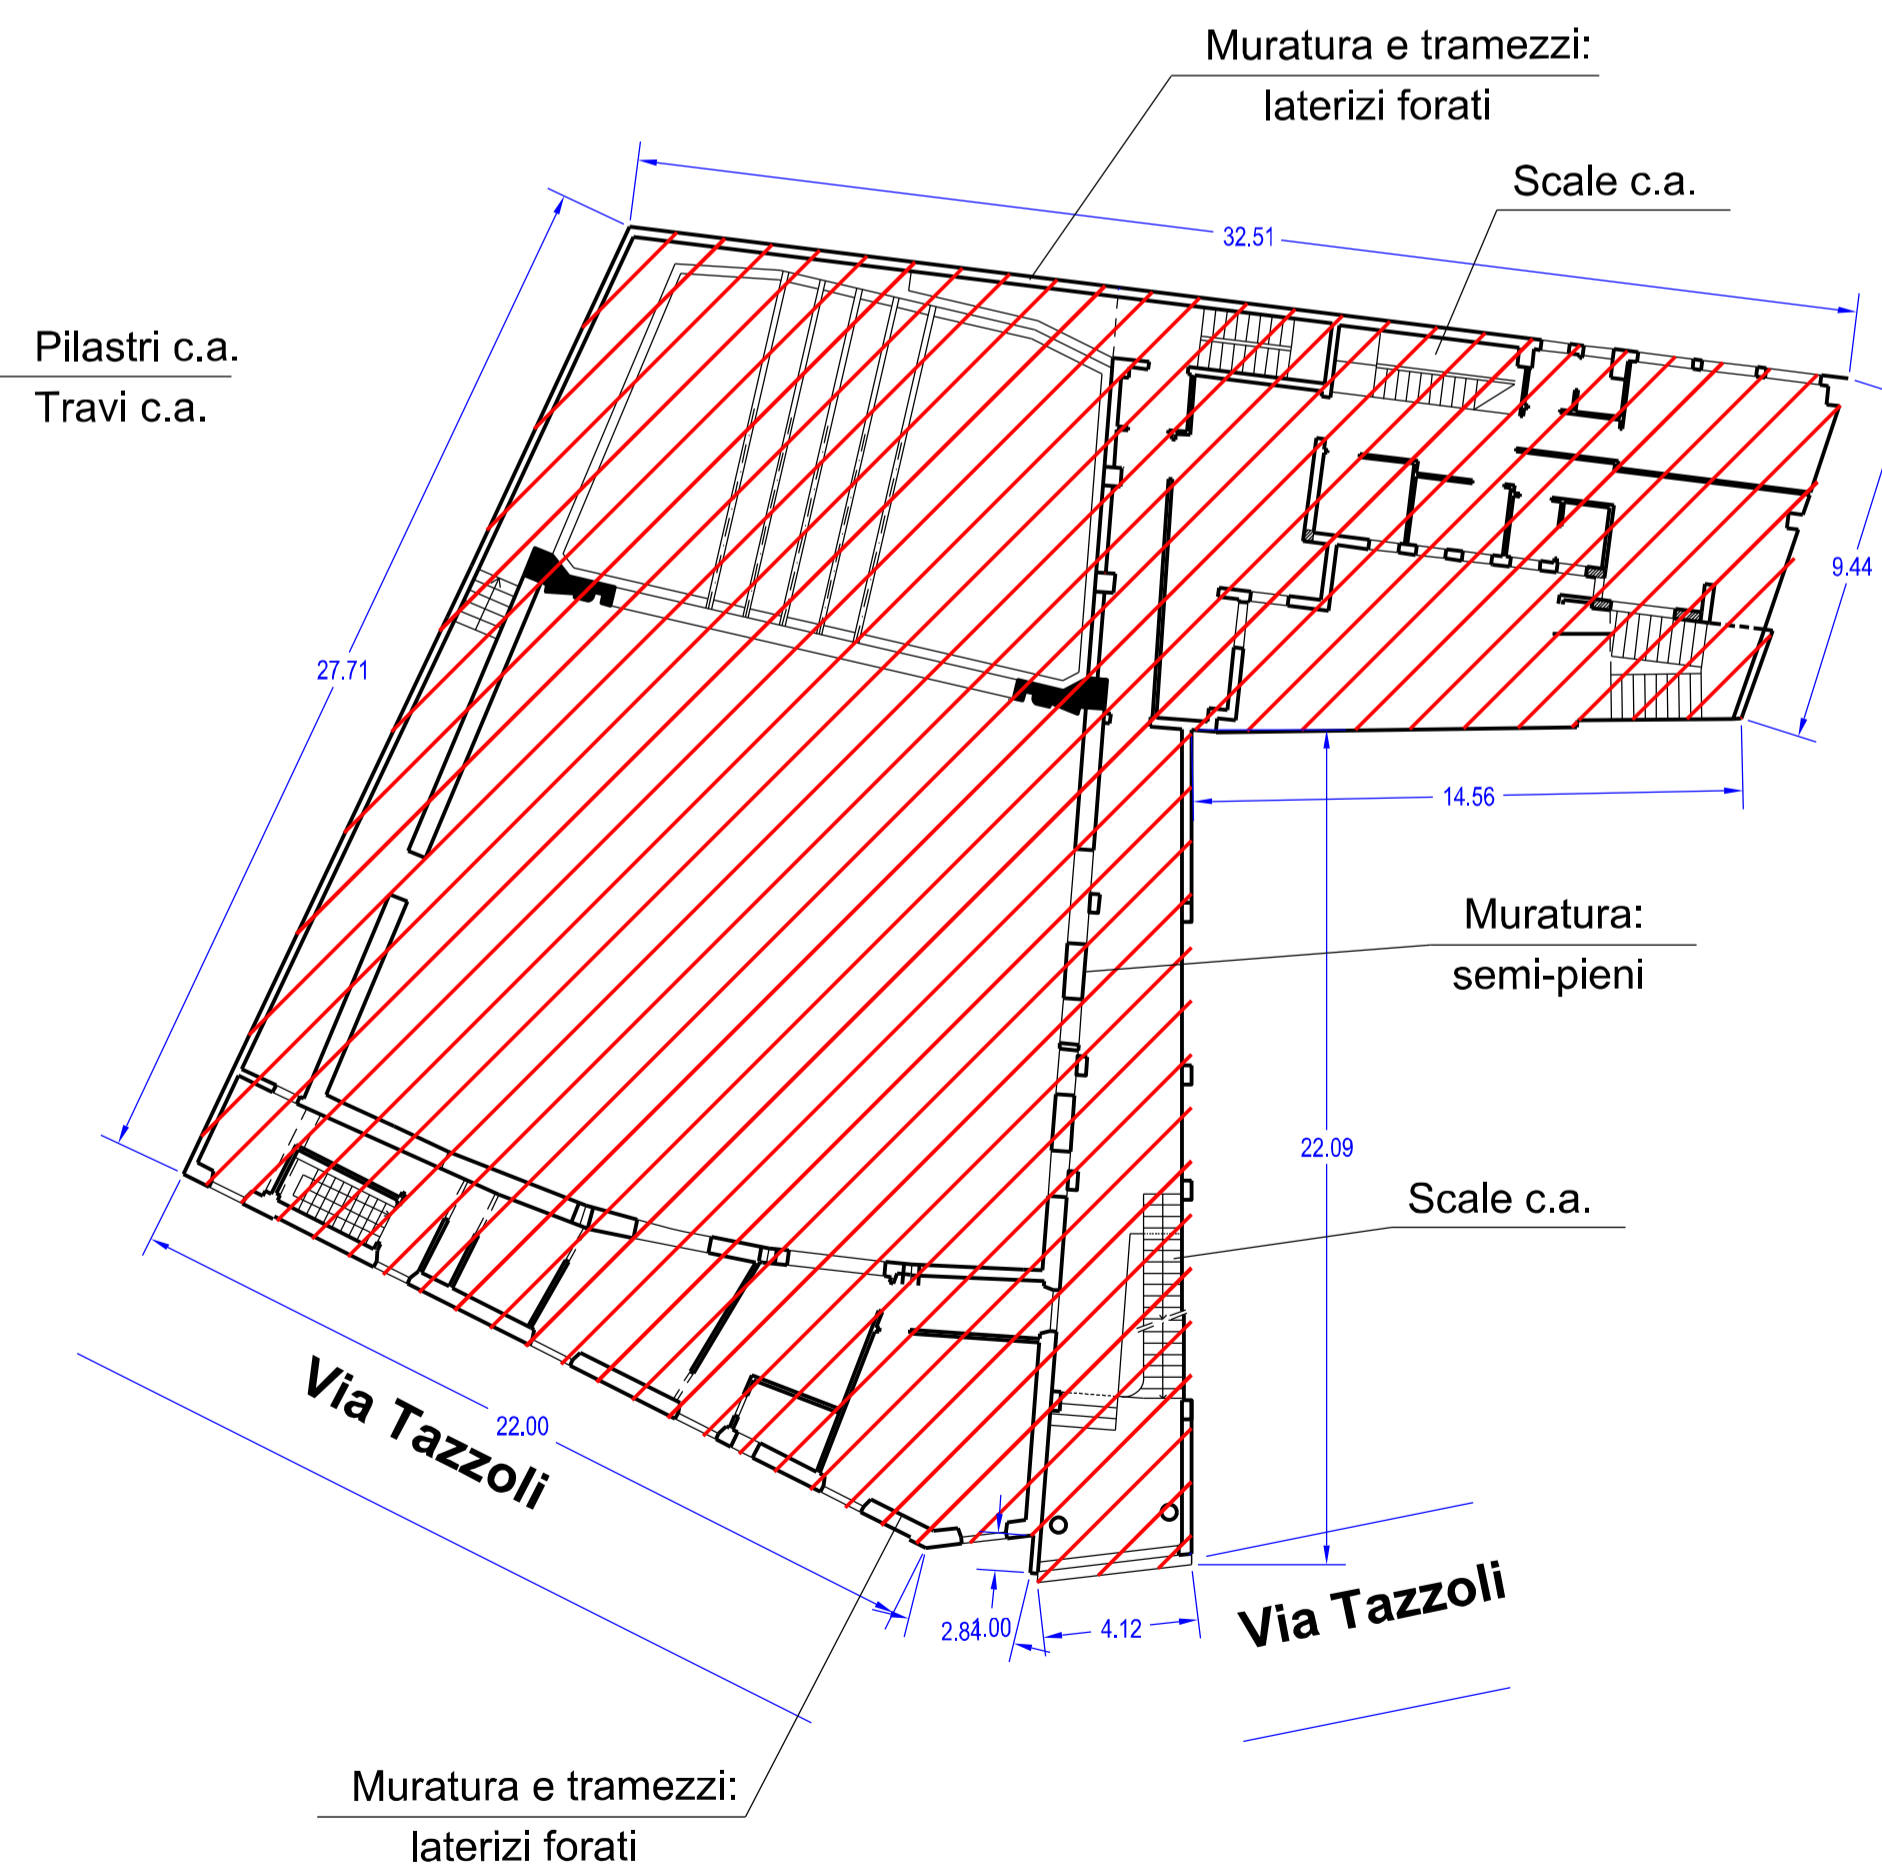

PIANO SECONDO
SCALA 1:200

PIANO TERRA
SCALA 1:200

PIANO PRIMO
SCALA 1:200

COMUNE DI SELARGIUS
Città Metropolitana di Cagliari

PROGETTO DEFINITIVO/ESECUTIVO

**LAVORI DI DEMOLIZIONE EX CINEMA ASTRA
E REALIZZAZIONE PARCHEGGI**

ELABORATO
PIANTE STATO DI FATTO

TAVOLA
02

SCALA 1:200
DATA APRILE 2019

PROGETTAZIONE
DOTT. ING. MAURIZIO CONTU

COLLABORATORE
DOTT. ING. LUCA LACONI

ELABORAZIONE GRAFICA
LEONARDO
INGEGNERIA E CONSULENZA SRL
VIA LAMARMORA N. 56 - 09124 CAGLIARI