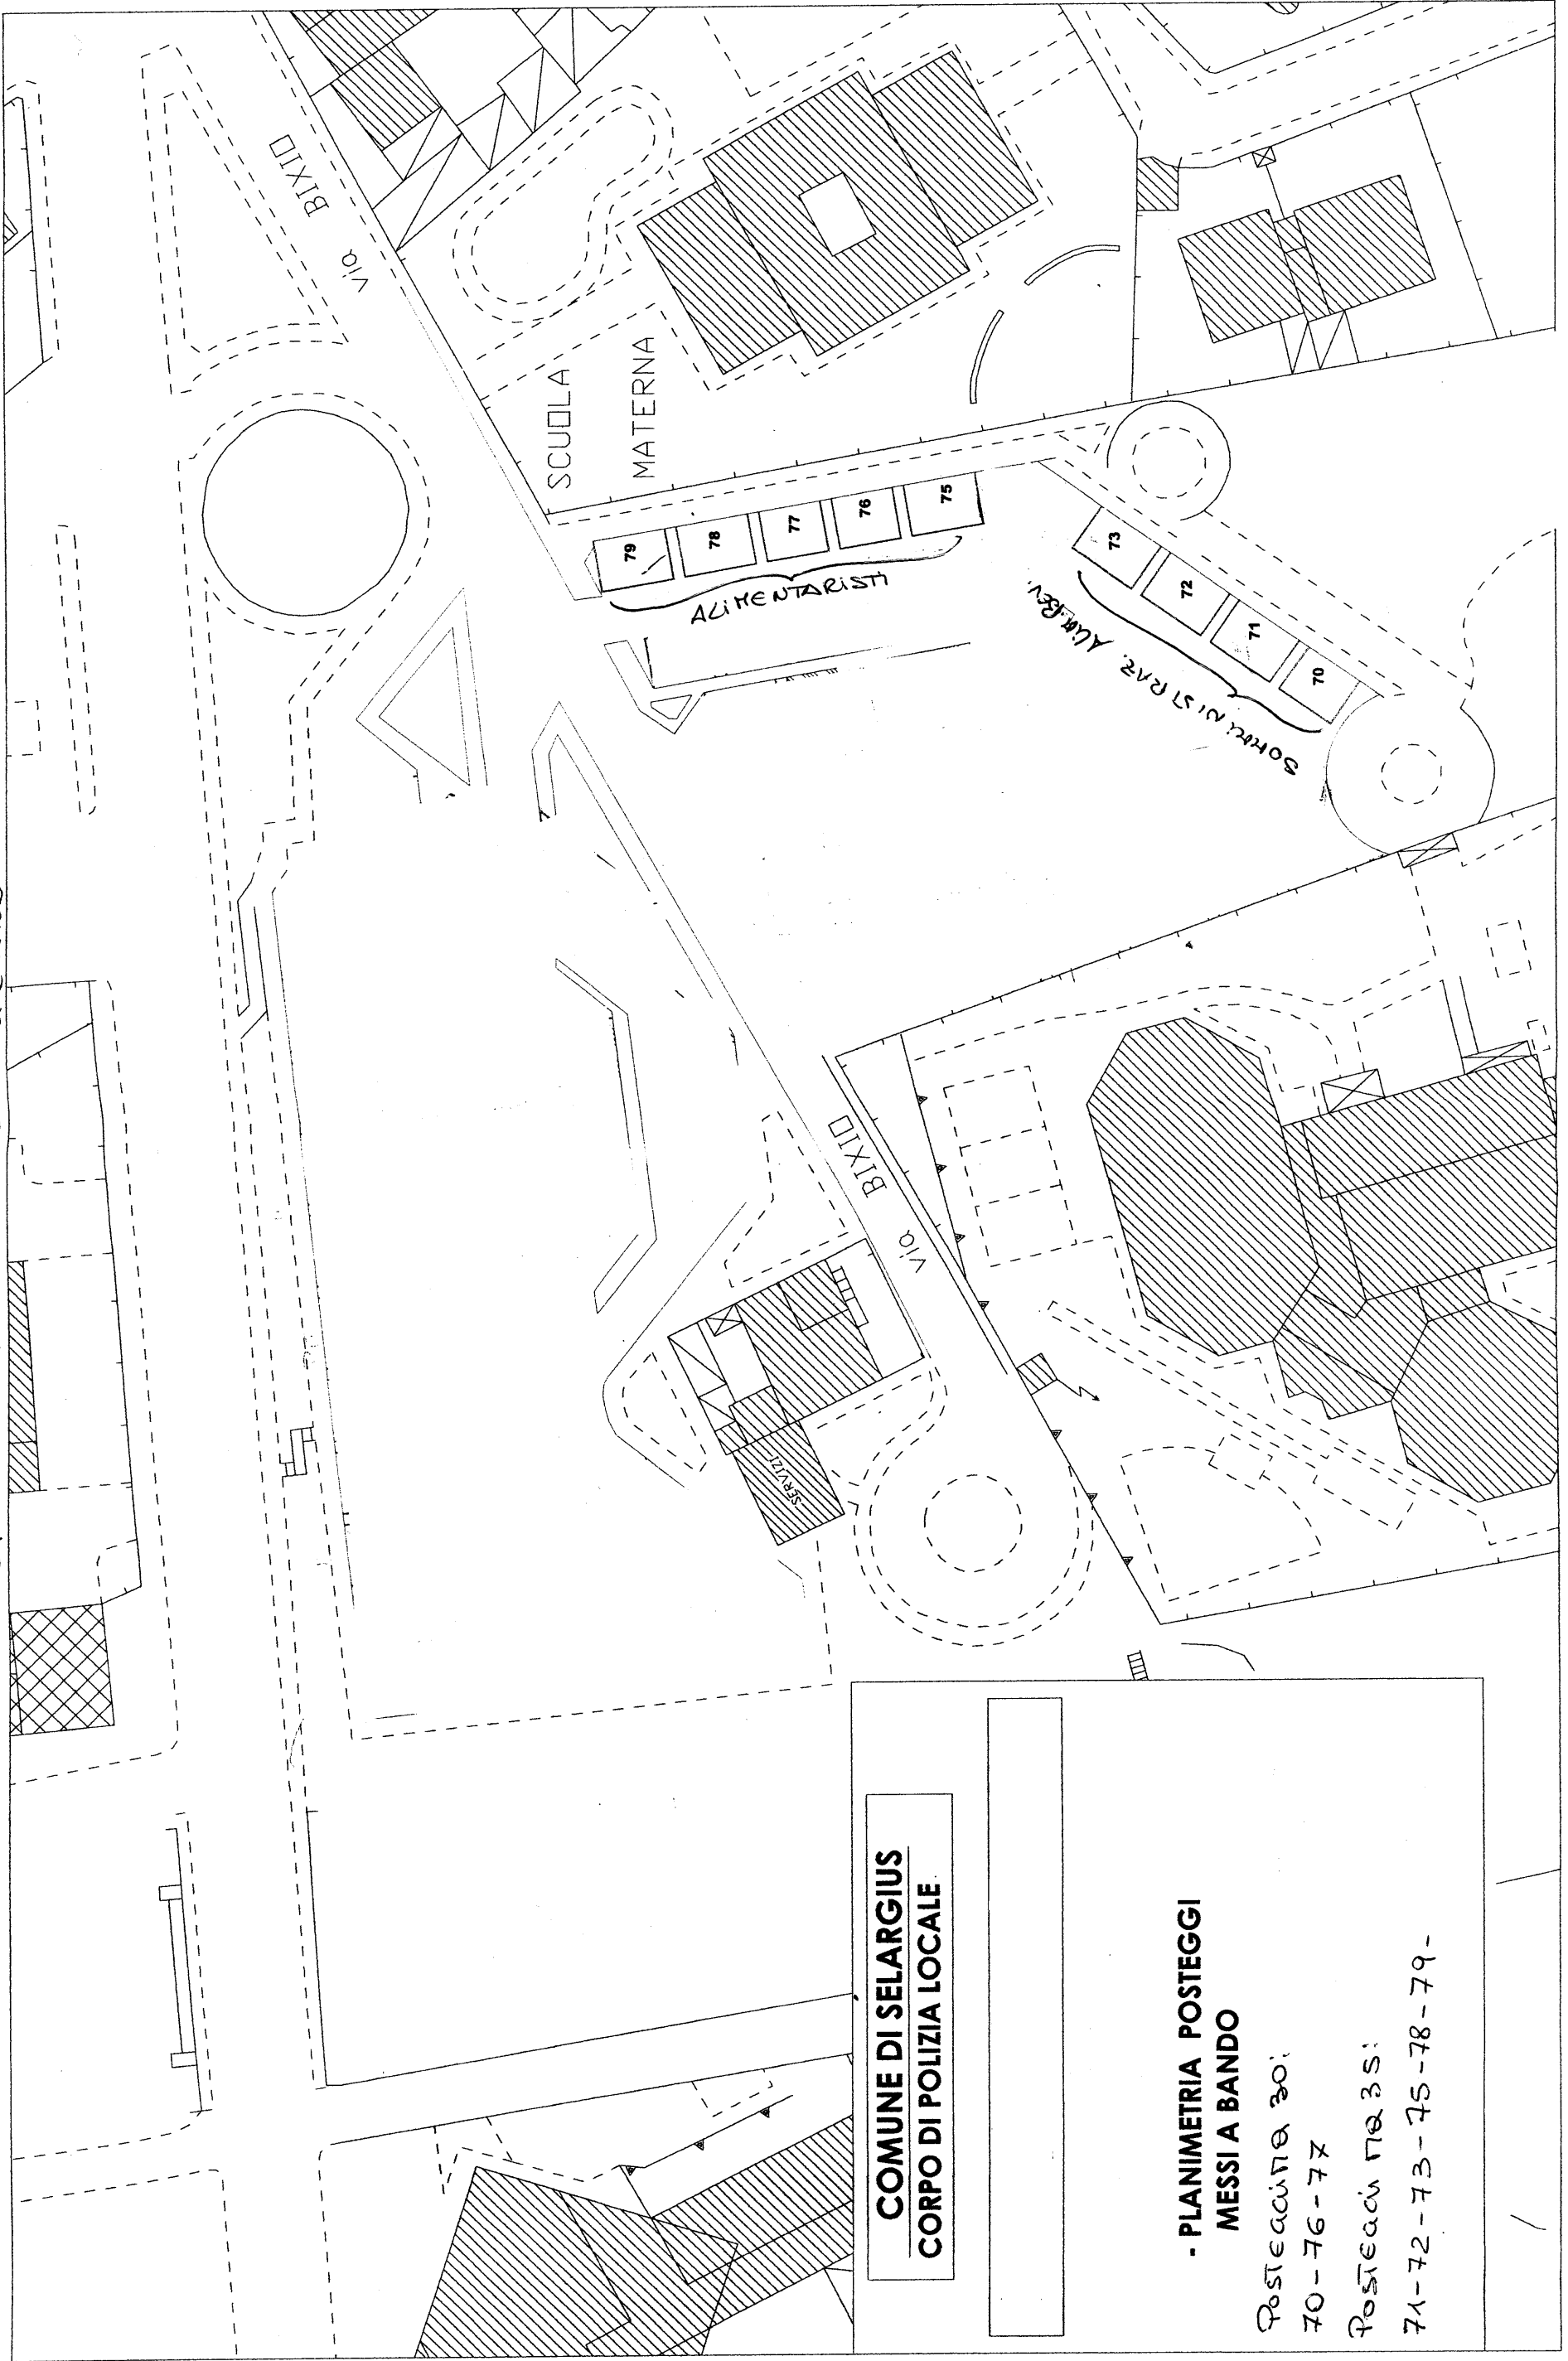

ANTICO SPASALIZIO SELARGIUS  
P.ZZA PARTIRI DI BUGGERO

**COMUNE DI SELARGIUS**  
**CORPO DI POLIZIA LOCALE**

**- PLANIMETRIA POSTEGGI  
MESSI A BANDO**  
Posteggi n° 30:  
70-76-77  
Posteggi n° 35:  
71-72-73-75-78-79-